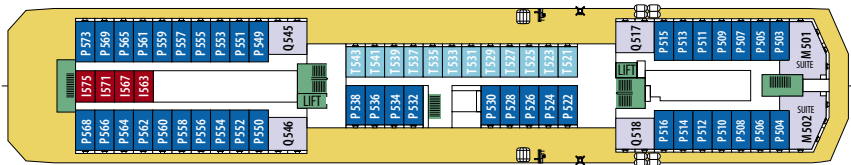

MS NORDNORGE

KABINENKATEGORIEN

M2	Suite	Außen	Suite mit 2 Zimmern, Doppelbett	Deck 5
QX	Minisuite	Außen	Große Minisuite, Doppelbett	Deck 6
QU	Minisuite	Außen	Minisuite, Doppelbett	Deck 6
Q2	Minisuite	Außen	Minisuite, Doppelbett	Deck 5
QJ	Minisuite	Außen	Minisuite, Doppelbett, eingeschränkte Aussicht	Deck 6
K2/3	Kabine	Außen	2-Bett-Kabine mit Bett und Bettssofa	Deck 6
P2	Kabine	Außen	2-Bett-Kabine mit Bett und Bettssofa	Deck 5
N2/3	Kabine	Außen	2-Bett- bzw. 3-Bett-Kabine mit Bett und Bettssofa	Deck 3
L2/3	Kabine	Außen	2-Bett- bzw. 3-Bett-Kabine mit Bett und Bettssofa	Deck 2
R2	Kabine	Außen	2-Bett-Kabine mit Bett und Bettssofa	Deck 6
T2	Kabine	Außen	2-Bett-Kabine mit Bett und Bettssofa	Deck 5
G2	Kabine	Außen	2-Bett-Kabine mit Bett und Bettssofa	Deck 3
S2	Kabine	Außen	2-Bett-Kabine mit Bett und Bettssofa	Deck 2
J2	Kabine	Außen	2-Bett-Kabine mit Bett und Bettssofa, eingeschränkte Aussicht	Deck 6
I2	Kabine	Innen	2-Bett-Kabine mit Bett und Bettssofa	Deck 3, 5, 6