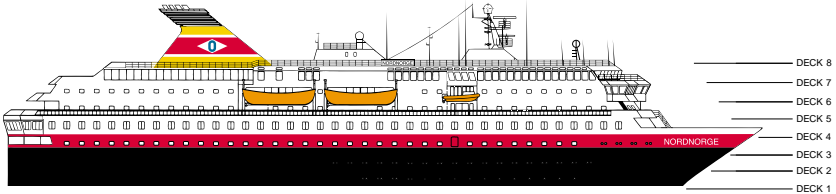

MS NORDNORGE

KABINENKATEGORIEN

M2	Suite	Außen	Suite mit 2 Zimmern, Doppelbett	Deck 5
QX	Minisuite	Außen	Große Minisuite, Doppelbett	Deck 6
QU	Minisuite	Außen	Minisuite, Doppelbett	Deck 6
Q2	Minisuite	Außen	Minisuite, Doppelbett	Deck 5
QJ	Minisuite	Außen	Minisuite, Doppelbett, eingeschränkte Aussicht	Deck 6
K2/3	Kabine	Außen	2-Bett-Kabine mit Bett und Bettssofa	Deck 6
P2	Kabine	Außen	2-Bett-Kabine mit Bett und Bettssofa	Deck 5
N2/3	Kabine	Außen	2-Bett- bzw. 3-Bett-Kabine mit Bett und Bettssofa	Deck 3
L2/3	Kabine	Außen	2-Bett- bzw. 3-Bett-Kabine mit Bett und Bettssofa	Deck 2
R2	Kabine	Außen	2-Bett-Kabine mit Bett und Bettssofa	Deck 6
T2	Kabine	Außen	2-Bett-Kabine mit Bett und Bettssofa	Deck 5
G2	Kabine	Außen	2-Bett-Kabine mit Bett und Bettssofa	Deck 3
S2	Kabine	Außen	2-Bett-Kabine mit Bett und Bettssofa	Deck 2
J2	Kabine	Außen	2-Bett-Kabine mit Bett und Bettssofa, eingeschränkte Aussicht	Deck 6
I2	Kabine	Innen	2-Bett-Kabine mit Bett und Bettssofa	Deck 3, 5, 6