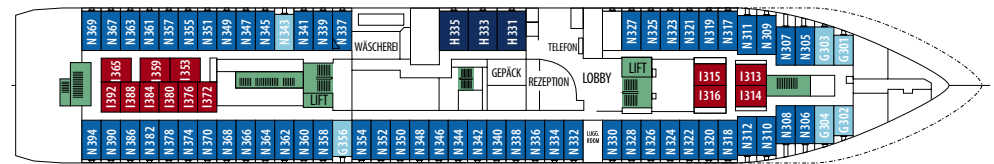

MS NORDNORGE

KABINENKATEGORIEN

M2	Suite	Außen	Suite mit 2 Zimmern, Doppelbett	Deck 5
QX	Minisuite	Außen	Große Minisuite, Doppelbett	Deck 6
QU	Minisuite	Außen	Minisuite, Doppelbett	Deck 6
Q2	Minisuite	Außen	Minisuite, Doppelbett	Deck 5
QJ	Minisuite	Außen	Minisuite, Doppelbett, eingeschränkte Aussicht	Deck 6
K2/3	Kabine	Außen	2-Bett-Kabine mit Bett und Bettssofa	Deck 6
P2	Kabine	Außen	2-Bett-Kabine mit Bett und Bettssofa	Deck 5
N2/3	Kabine	Außen	2-Bett- bzw. 3-Bett-Kabine mit Bett und Bettssofa	Deck 3
L2/3	Kabine	Außen	2-Bett- bzw. 3-Bett-Kabine mit Bett und Bettssofa	Deck 2
R2	Kabine	Außen	2-Bett-Kabine mit Bett und Bettssofa	Deck 6
T2	Kabine	Außen	2-Bett-Kabine mit Bett und Bettssofa	Deck 5
G2	Kabine	Außen	2-Bett-Kabine mit Bett und Bettssofa	Deck 3
S2	Kabine	Außen	2-Bett-Kabine mit Bett und Bettssofa	Deck 2
J2	Kabine	Außen	2-Bett-Kabine mit Bett und Bettssofa, eingeschränkte Aussicht	Deck 6
I2	Kabine	Innen	2-Bett-Kabine mit Bett und Bettssofa	Deck 3, 5, 6