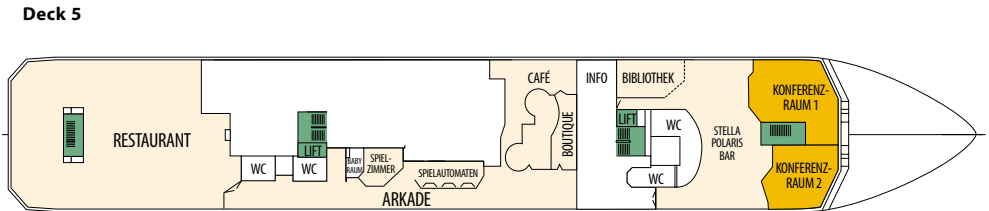

MS NORDNORGE

KABINENKATEGORIEN

M2	Suite	Außen	Suite mit 2 Zimmern, Doppelbett	Deck 5
QX	Minisuite	Außen	Große Minisuite, Doppelbett	Deck 6
QU	Minisuite	Außen	Minisuite, Doppelbett	Deck 6
Q2	Minisuite	Außen	Minisuite, Doppelbett	Deck 5
QJ	Minisuite	Außen	Minisuite, Doppelbett, eingeschränkte Aussicht	Deck 6
K2/3	Kabine	Außen	2-Bett-Kabine mit Bett und Bettssofa	Deck 6
P2	Kabine	Außen	2-Bett-Kabine mit Bett und Bettssofa	Deck 5
N2/3	Kabine	Außen	2-Bett- bzw. 3-Bett-Kabine mit Bett und Bettssofa	Deck 3
L2/3	Kabine	Außen	2-Bett- bzw. 3-Bett-Kabine mit Bett und Bettssofa	Deck 2
R2	Kabine	Außen	2-Bett-Kabine mit Bett und Bettssofa	Deck 6
T2	Kabine	Außen	2-Bett-Kabine mit Bett und Bettssofa	Deck 5
G2	Kabine	Außen	2-Bett-Kabine mit Bett und Bettssofa	Deck 3
S2	Kabine	Außen	2-Bett-Kabine mit Bett und Bettssofa	Deck 2
J2	Kabine	Außen	2-Bett-Kabine mit Bett und Bettssofa, eingeschränkte Aussicht	Deck 6
I2	Kabine	Innen	2-Bett-Kabine mit Bett und Bettssofa	Deck 3, 5, 6