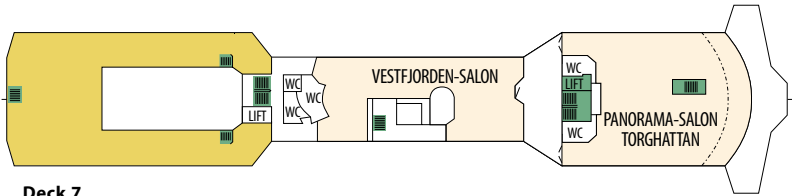

MS NORDNORGE

KABINENKATEGORIEN

M2	Suite	Außen	Suite mit 2 Zimmern, Doppelbett	Deck 5
QX	Minisuite	Außen	Große Minisuite, Doppelbett	Deck 6
QU	Minisuite	Außen	Minisuite, Doppelbett	Deck 6
Q2	Minisuite	Außen	Minisuite, Doppelbett	Deck 5
QJ	Minisuite	Außen	Minisuite, Doppelbett, eingeschränkte Aussicht	Deck 6
K2/3	Kabine	Außen	2-Bett-Kabine mit Bett und Bettssofa	Deck 6
P2	Kabine	Außen	2-Bett-Kabine mit Bett und Bettssofa	Deck 5
N2/3	Kabine	Außen	2-Bett- bzw. 3-Bett-Kabine mit Bett und Bettssofa	Deck 3
L2/3	Kabine	Außen	2-Bett- bzw. 3-Bett-Kabine mit Bett und Bettssofa	Deck 2
R2	Kabine	Außen	2-Bett-Kabine mit Bett und Bettssofa	Deck 6
T2	Kabine	Außen	2-Bett-Kabine mit Bett und Bettssofa	Deck 5
G2	Kabine	Außen	2-Bett-Kabine mit Bett und Bettssofa	Deck 3
S2	Kabine	Außen	2-Bett-Kabine mit Bett und Bettssofa	Deck 2
J2	Kabine	Außen	2-Bett-Kabine mit Bett und Bettssofa, eingeschränkte Aussicht	Deck 6
I2	Kabine	Innen	2-Bett-Kabine mit Bett und Bettssofa	Deck 3, 5, 6