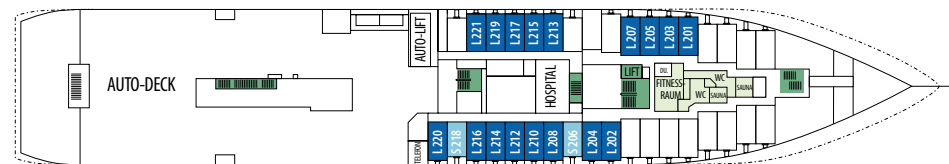

MS NORDNORGE

KABINENKATEGORIEN

M2	Suite	Außen	Suite mit 2 Zimmern, Doppelbett	Deck 5
QX	Minisuite	Außen	Große Minisuite, Doppelbett	Deck 6
QU	Minisuite	Außen	Minisuite, Doppelbett	Deck 6
Q2	Minisuite	Außen	Minisuite, Doppelbett	Deck 5
QJ	Minisuite	Außen	Minisuite, Doppelbett, eingeschränkte Aussicht	Deck 6
K2/3	Kabine	Außen	2-Bett-Kabine mit Bett und Bettssofa	Deck 6
P2	Kabine	Außen	2-Bett-Kabine mit Bett und Bettssofa	Deck 5
N2/3	Kabine	Außen	2-Bett- bzw. 3-Bett-Kabine mit Bett und Bettssofa	Deck 3
L2/3	Kabine	Außen	2-Bett- bzw. 3-Bett-Kabine mit Bett und Bettssofa	Deck 2
R2	Kabine	Außen	2-Bett-Kabine mit Bett und Bettssofa	Deck 6
T2	Kabine	Außen	2-Bett-Kabine mit Bett und Bettssofa	Deck 5
G2	Kabine	Außen	2-Bett-Kabine mit Bett und Bettssofa	Deck 3
S2	Kabine	Außen	2-Bett-Kabine mit Bett und Bettssofa	Deck 2
J2	Kabine	Außen	2-Bett-Kabine mit Bett und Bettssofa, eingeschränkte Aussicht	Deck 6
I2	Kabine	Innen	2-Bett-Kabine mit Bett und Bettssofa	Deck 3, 5, 6