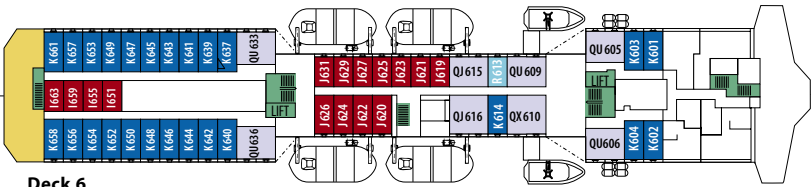

MS NORDNORGE

KABINENKATEGORIEN

M2	Suite	Außen	Suite mit 2 Zimmern, Doppelbett	Deck 5
QX	Minisuite	Außen	Große Minisuite, Doppelbett	Deck 6
QU	Minisuite	Außen	Minisuite, Doppelbett	Deck 6
Q2	Minisuite	Außen	Minisuite, Doppelbett	Deck 5
QJ	Minisuite	Außen	Minisuite, Doppelbett, eingeschränkte Aussicht	Deck 6
K2/3	Kabine	Außen	2-Bett-Kabine mit Bett und Bettssofa	Deck 6
P2	Kabine	Außen	2-Bett-Kabine mit Bett und Bettssofa	Deck 5
N2/3	Kabine	Außen	2-Bett- bzw. 3-Bett-Kabine mit Bett und Bettssofa	Deck 3
L2/3	Kabine	Außen	2-Bett- bzw. 3-Bett-Kabine mit Bett und Bettssofa	Deck 2
R2	Kabine	Außen	2-Bett-Kabine mit Bett und Bettssofa	Deck 6
T2	Kabine	Außen	2-Bett-Kabine mit Bett und Bettssofa	Deck 5
G2	Kabine	Außen	2-Bett-Kabine mit Bett und Bettssofa	Deck 3
S2	Kabine	Außen	2-Bett-Kabine mit Bett und Bettssofa	Deck 2
J2	Kabine	Außen	2-Bett-Kabine mit Bett und Bettssofa, eingeschränkte Aussicht	Deck 6
I2	Kabine	Innen	2-Bett-Kabine mit Bett und Bettssofa	Deck 3, 5, 6